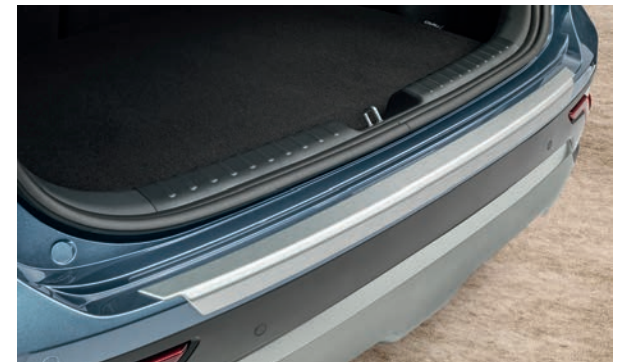

Style
Finition
Aluminium
Brossé.