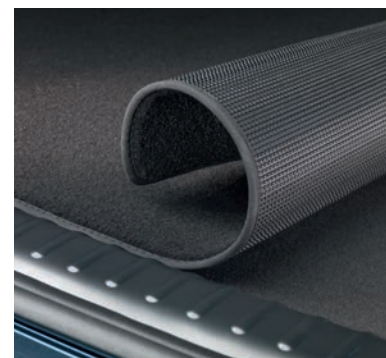

Tapis de coffre réversible. Doté, sur une face, d'un velours de haute qualité des plus moelleux et, sur l'autre, d'un revêtement résistant aux salissures - ce tapis réversible vous assure une double protection.
AT120ADE10 (HEV et EV, pour véhicules avec double fond)