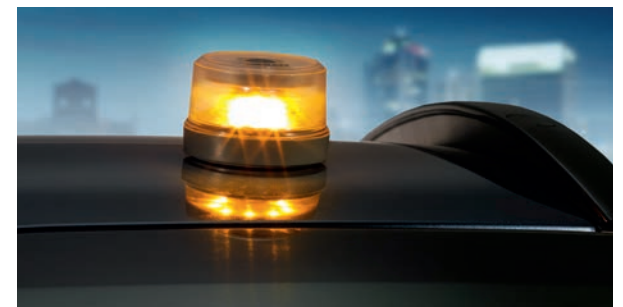

Gyrophare d'avertissement. Veillez à ce que votre véhicule soit visible de loin dès lors que les véhicules en approche doivent être avertis de sa présence. Ce gyrophare tourne sur 360° pour une visibilité et une sécurité accrues. Il est aimanté afin de garantir une installation rapide et facile sur le toit. 66945ADE00