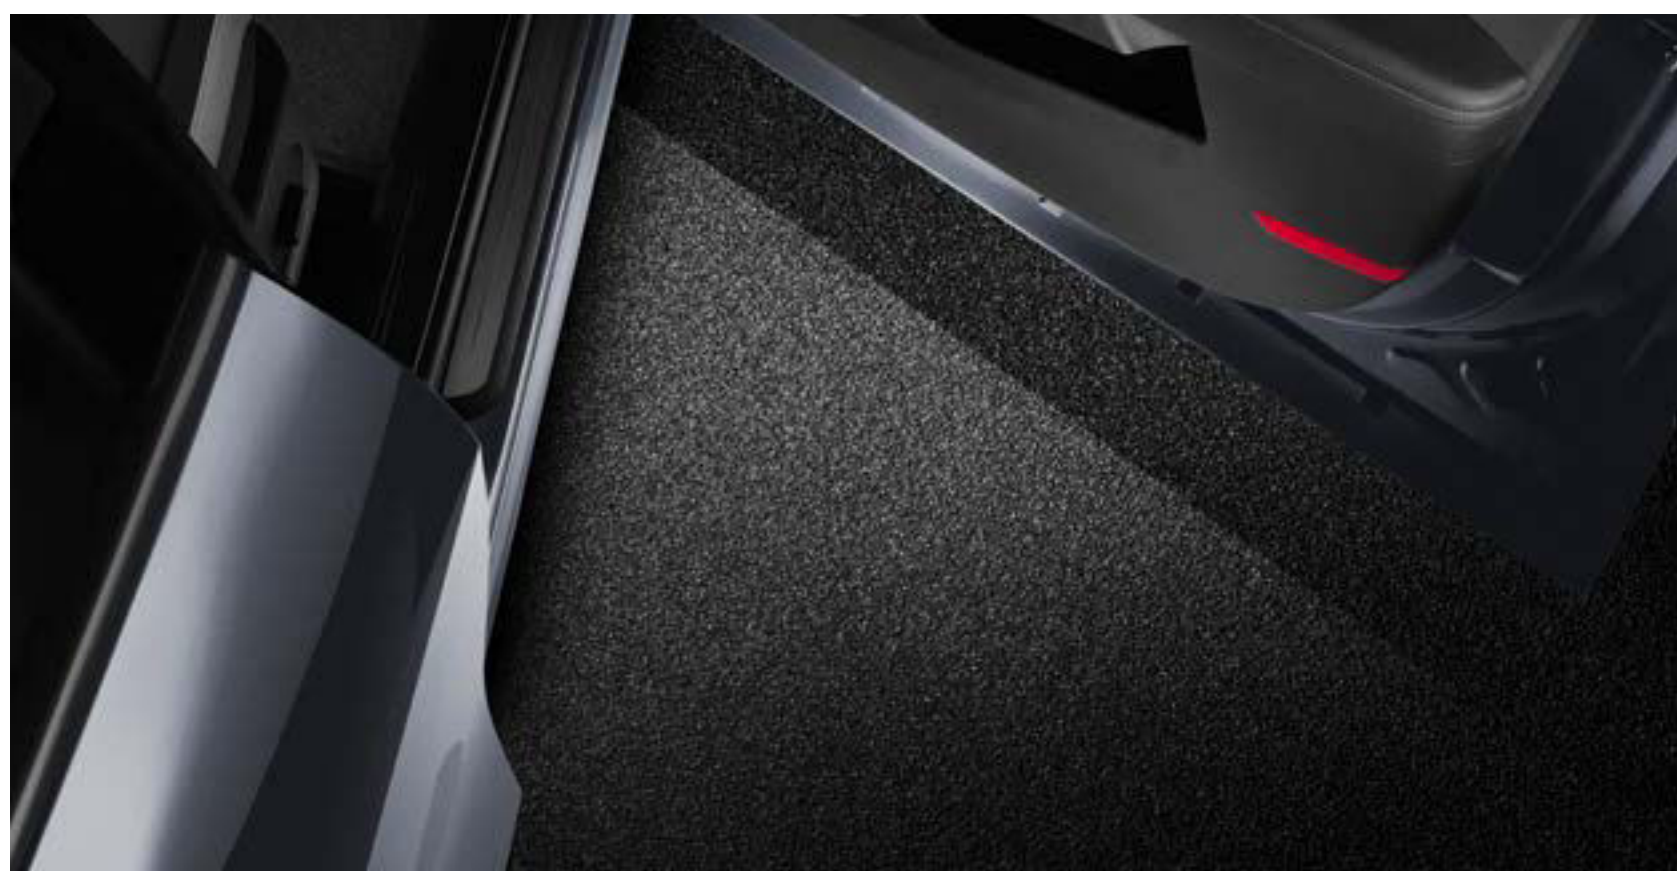

Compatibilité

Lampes d'approche. 66651ADE00.
Image de référence.