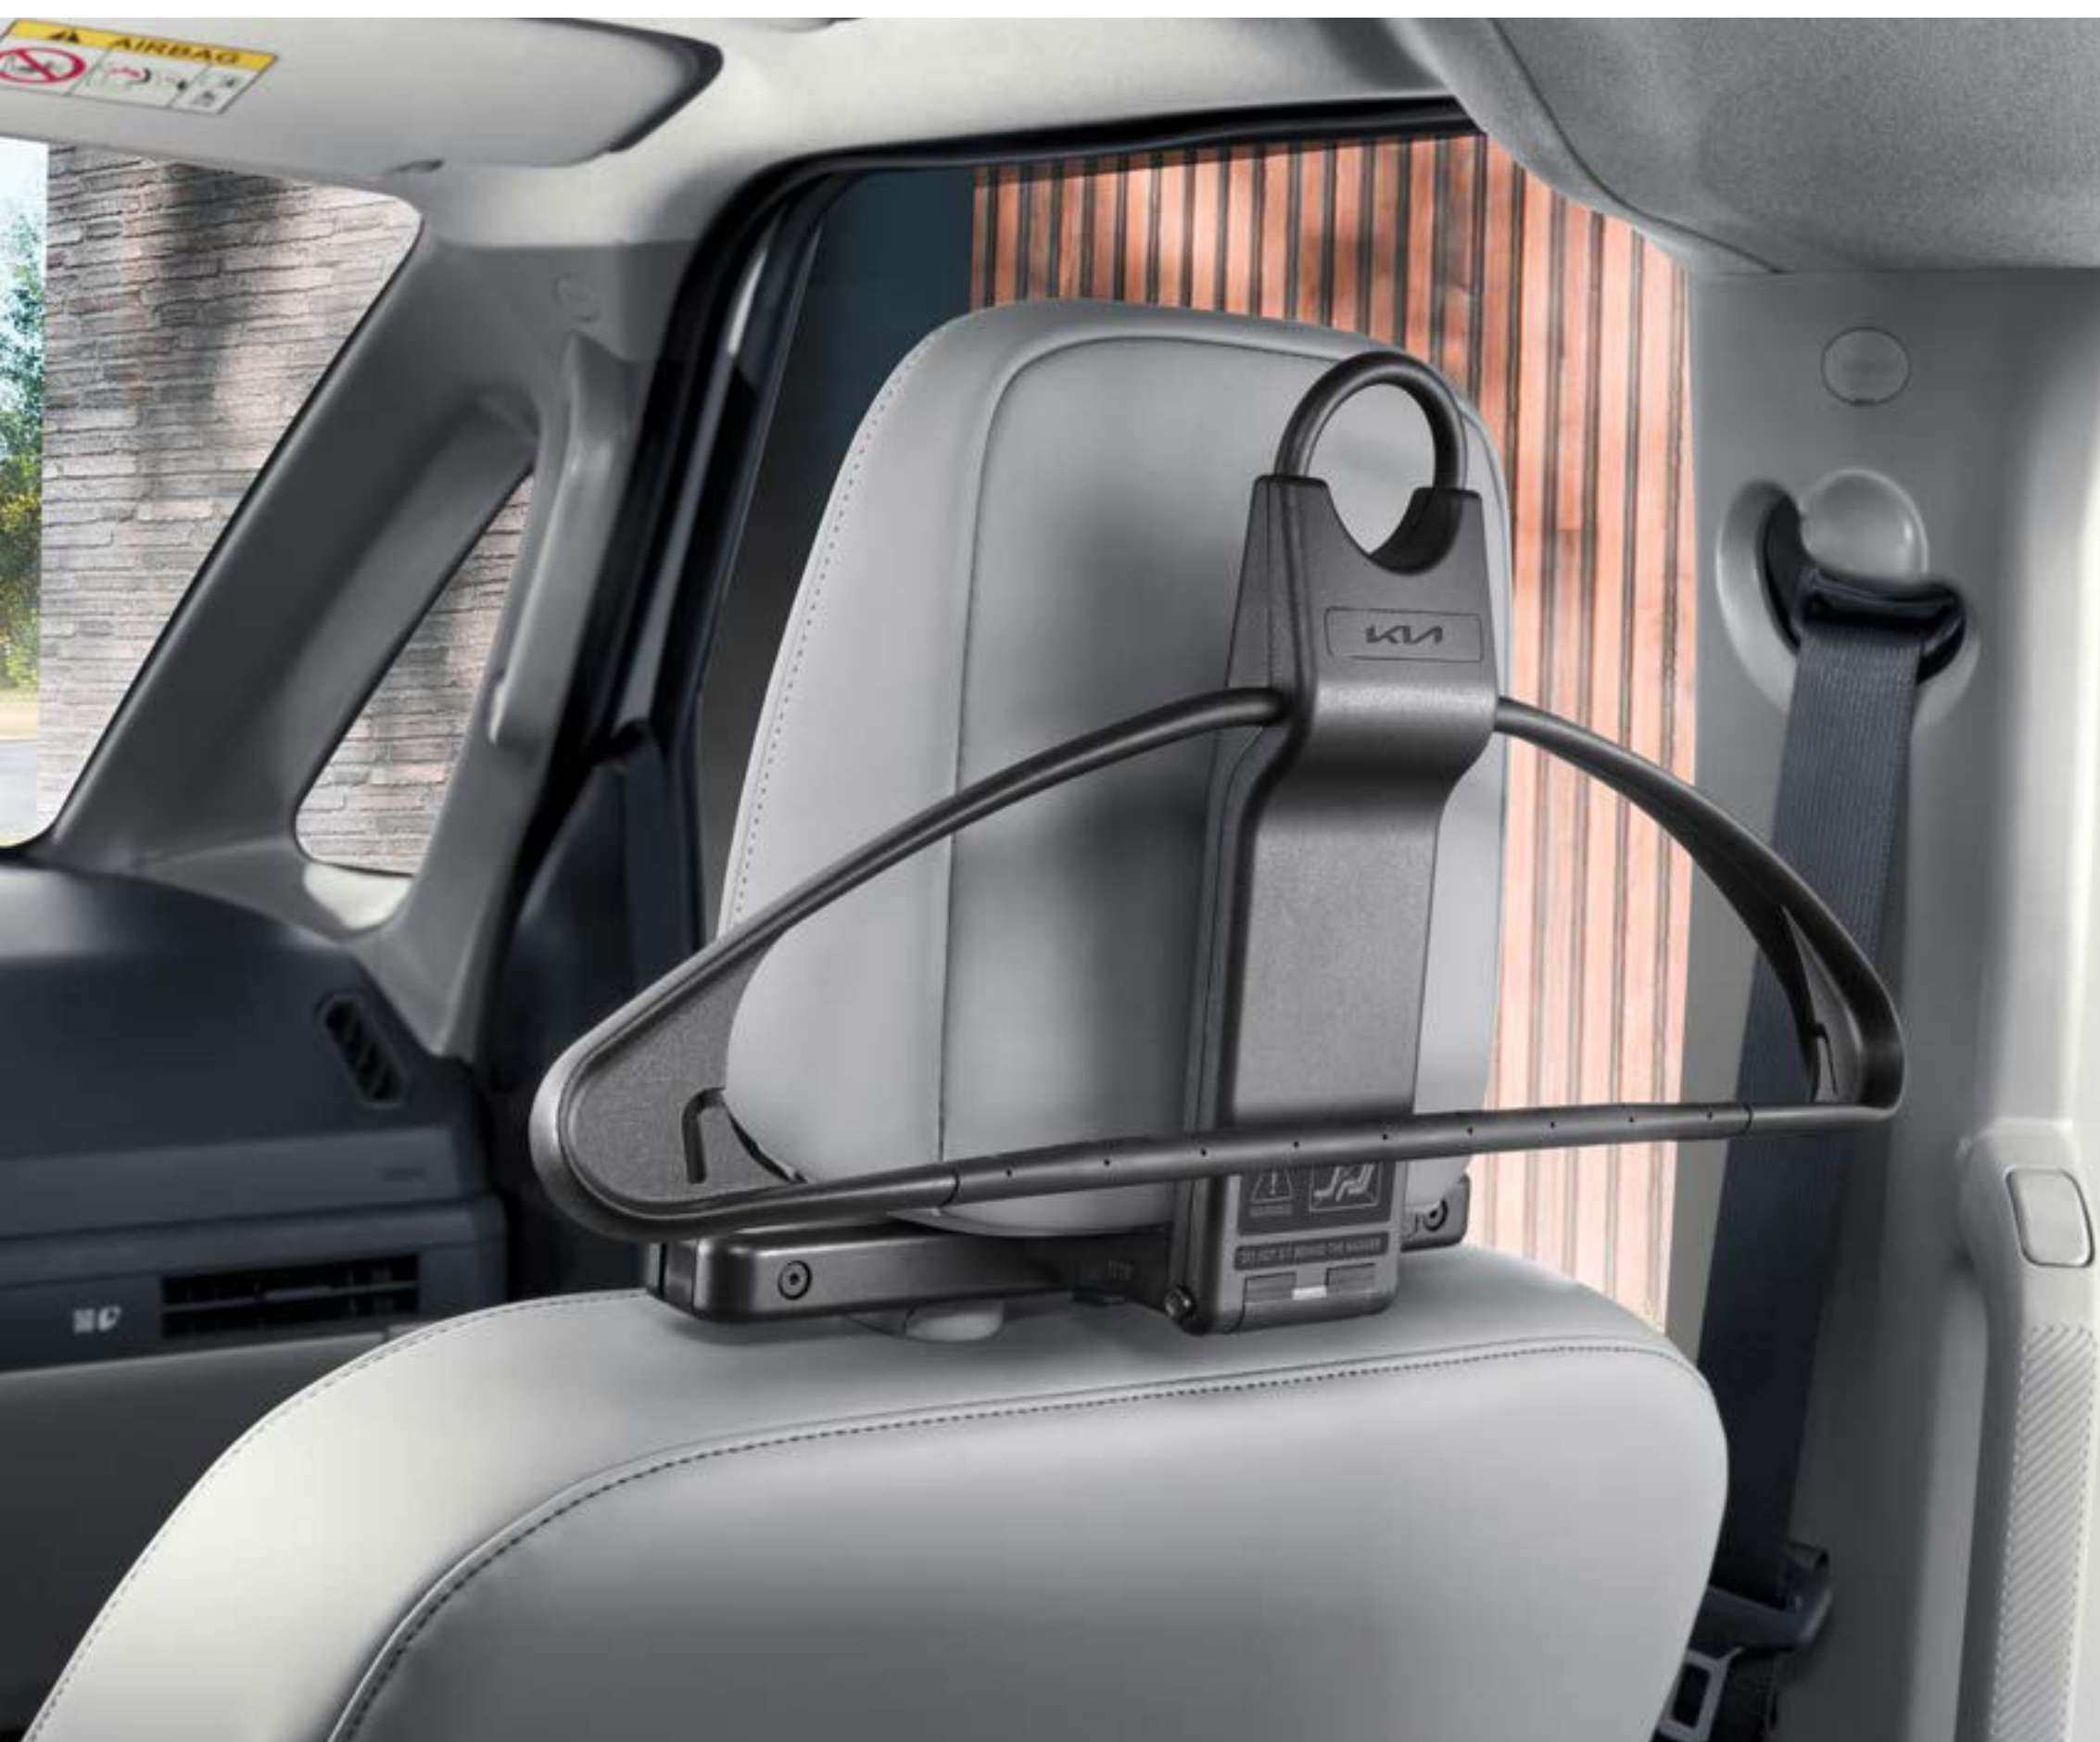

Compatibilité

Cintre. 66770ADE11