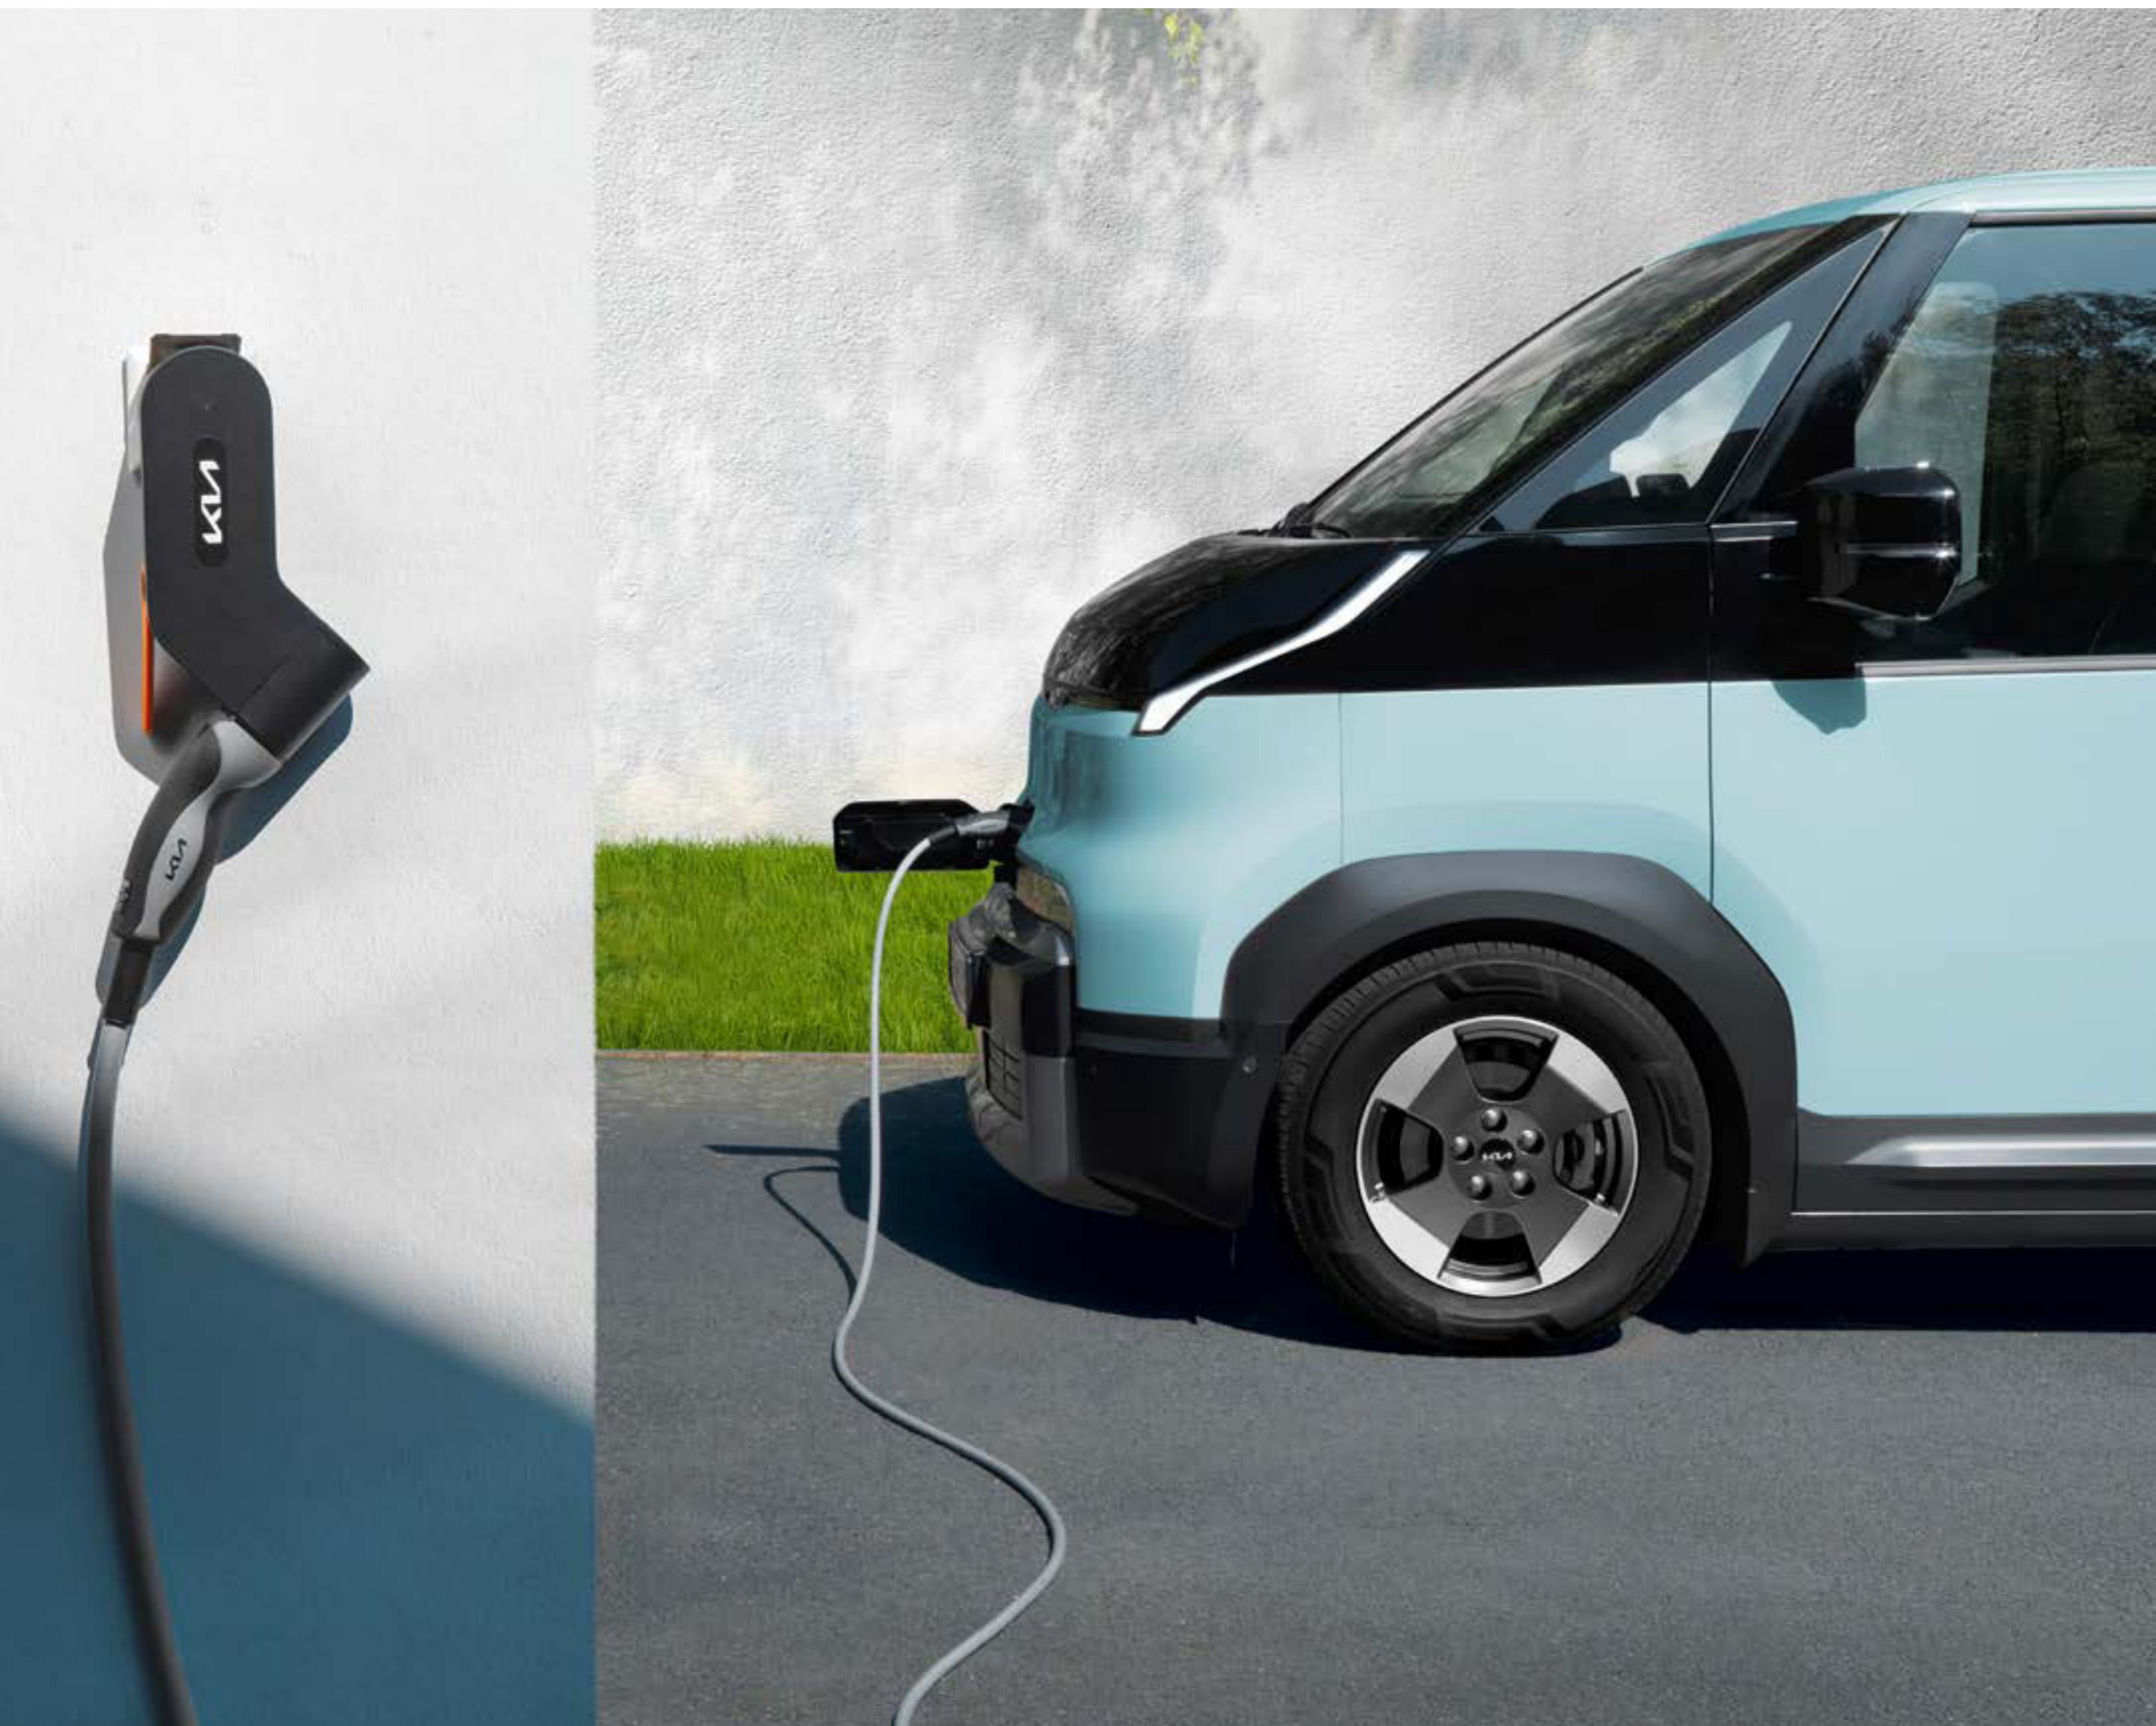

**Station de recharge mobile.
66635ADE00EU**

La station de recharge mobile permet de convertir n'importe quelle prise domestique en solution de recharge pour votre PV5.