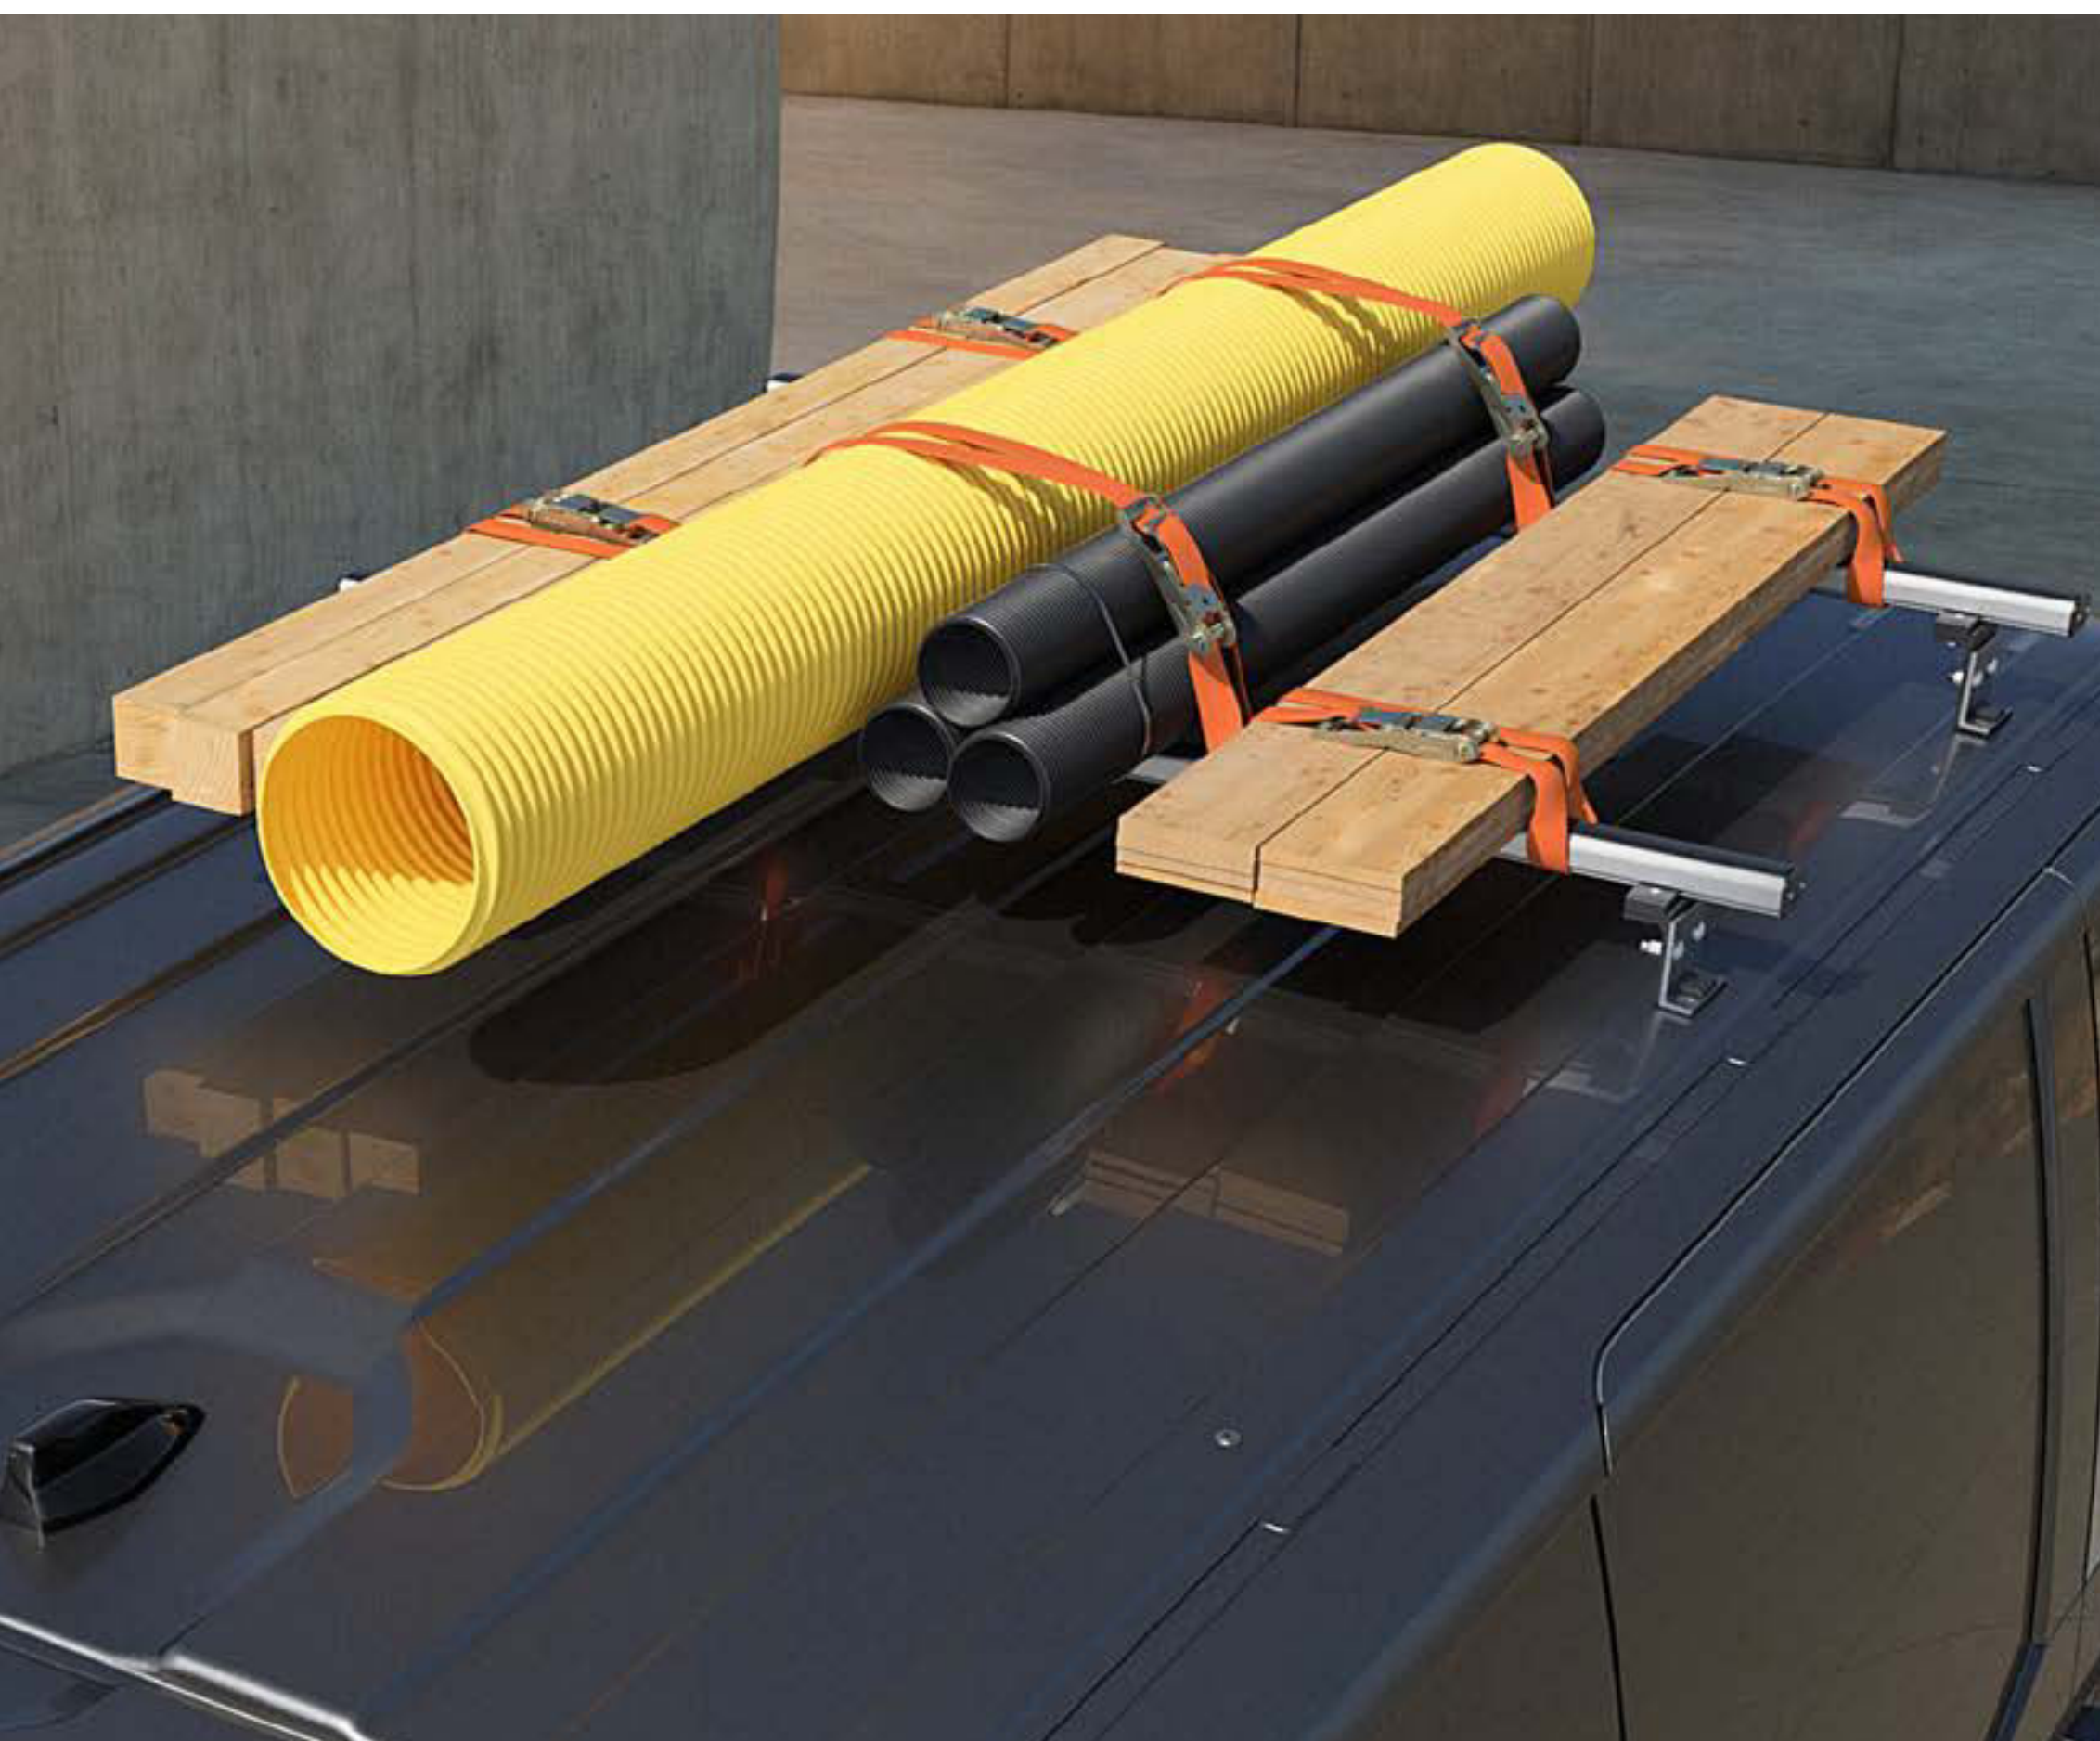

Barres de toit transversales, aluminium. Jeu de 2.

SW210ADE02ALS