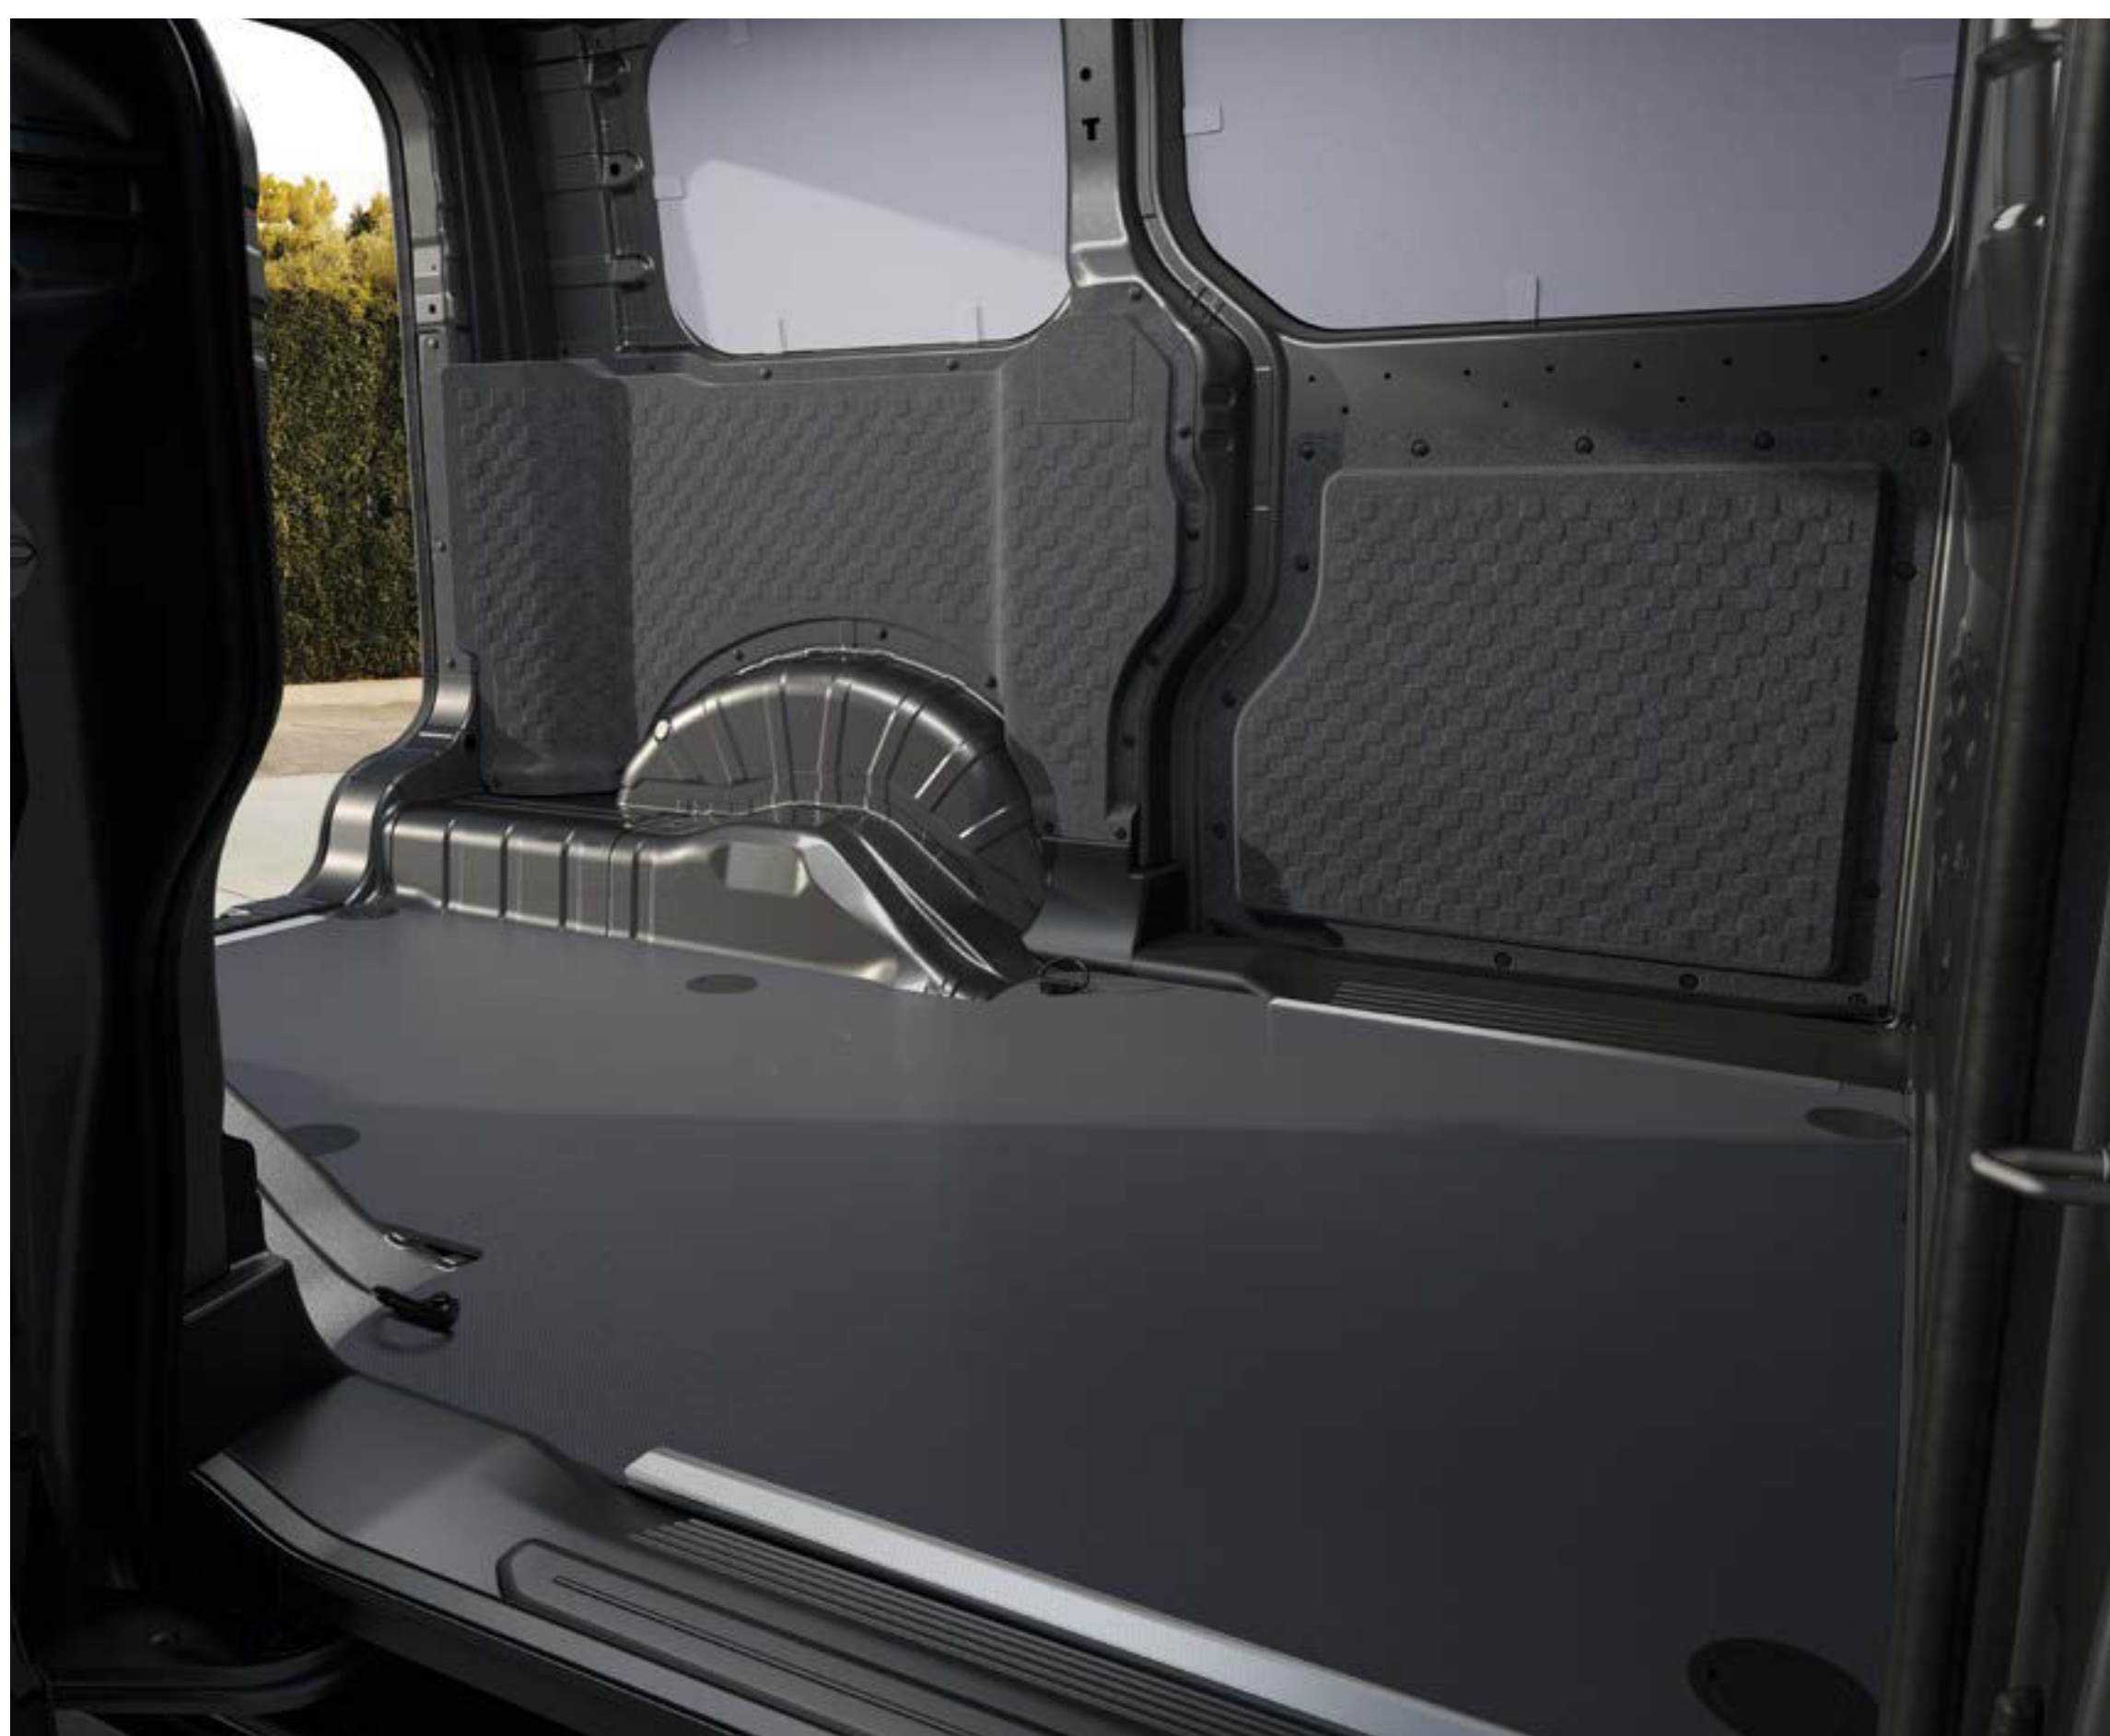

SW184ADE00PP