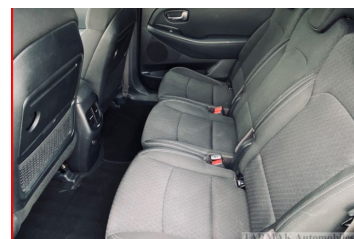

KIA CARENS III 1.7 CRDI 115 ACTIVE GPS BV6 - 7 PLACES

18 500,00 €

Caractéristiques

2017

46900 Km

manu

Diesel

Informations générales

Marque	Kia	Année	2017
Modèle	Carens III	Disponibilité	1
Durée de la garantie	50 mois	Nom de la garantie	KMF
Version	1.7 CRDI 115 Active GPS Bv6 - 7 Places	Kilométrage	46900 Km

Spécificités

Catégorie	Monospace	Famille de couleur	5
Puissance fiscale	6 CV	Carburant	Diesel
Puissance réelle	115 CH	Transmission	manu
Première main	Non