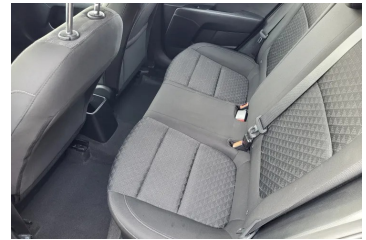

KIA RIO 1.0 TGDI 100CV BV6 ACTIVE

14 900,00 €

Caractéristiques

2020

63600 Km

manu

Essence

Informations générales